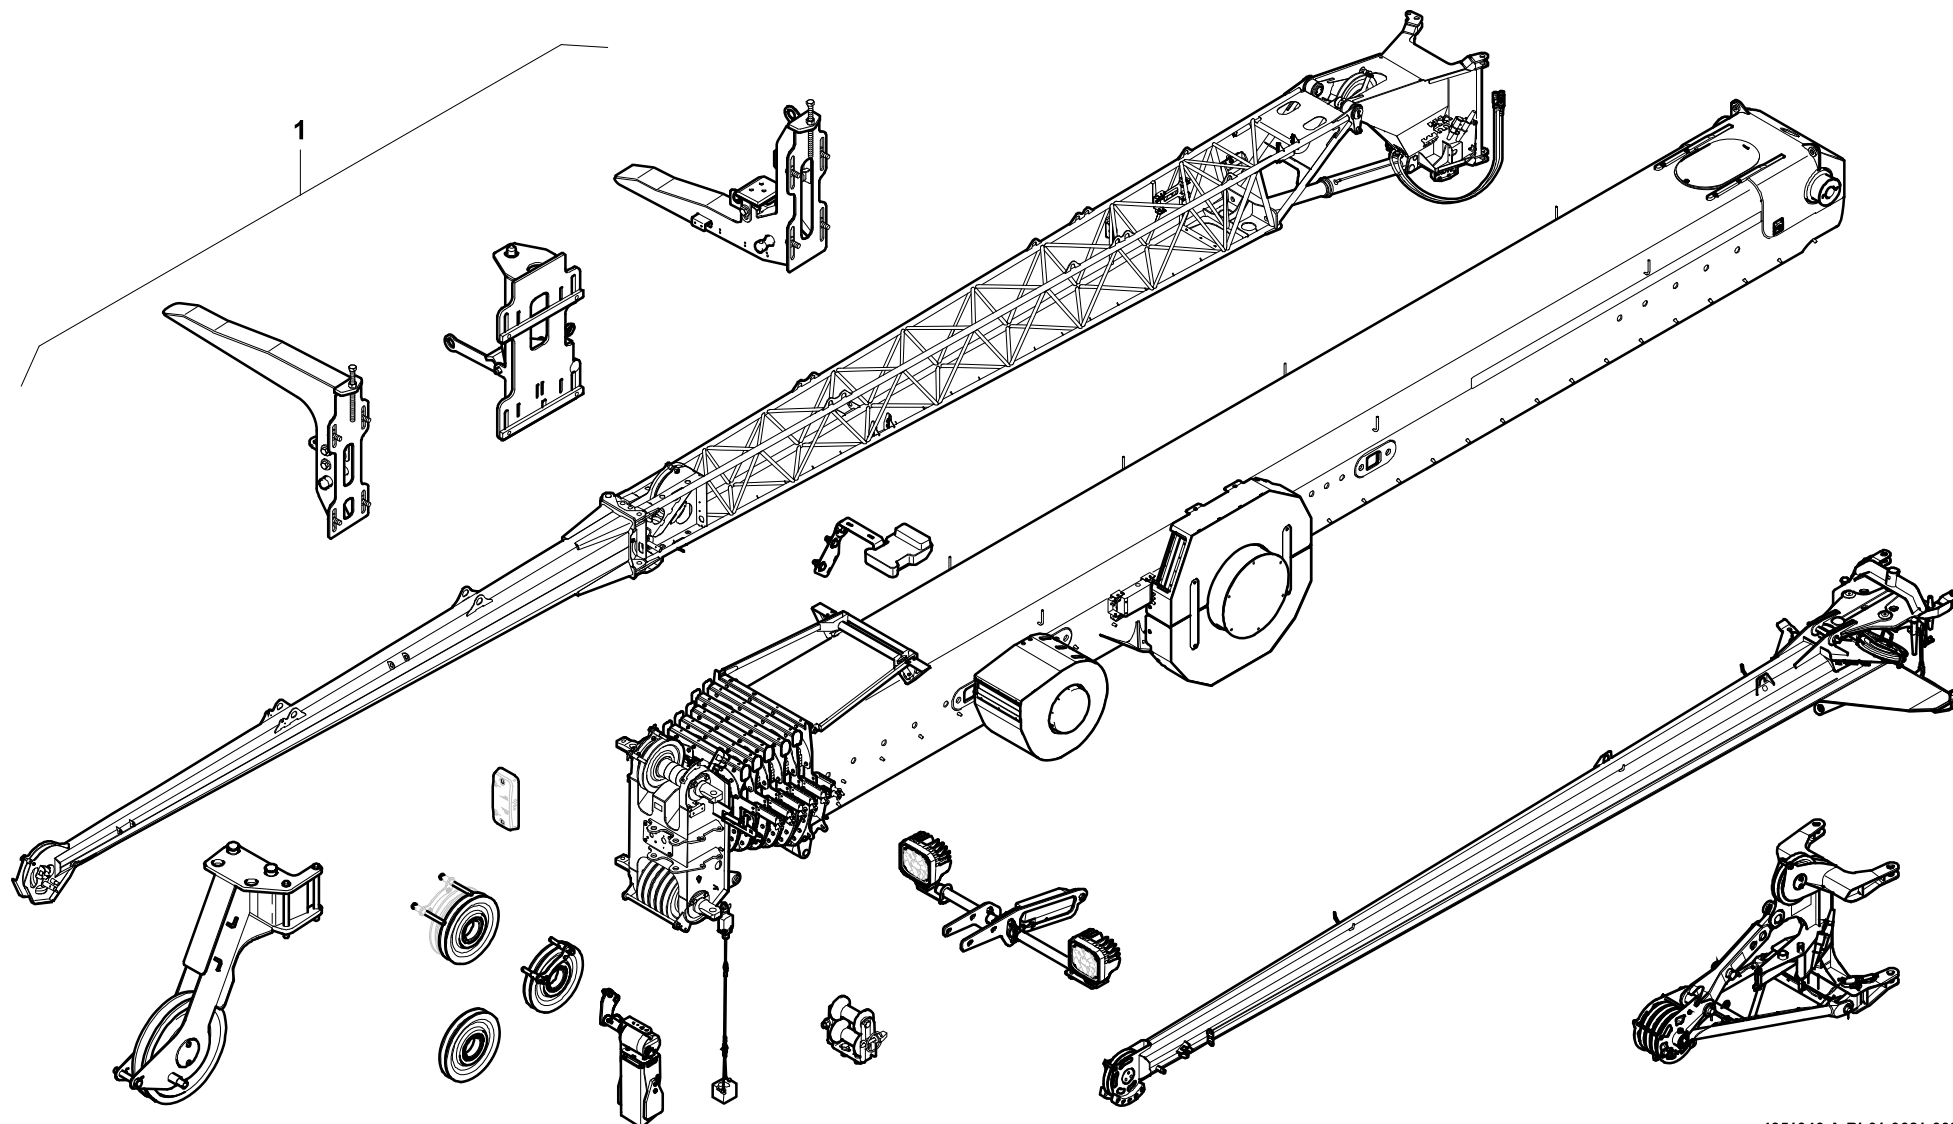

**GROVE**

VARIANTEN AUSLEGER

VARIANTS JIB

BILDTADEL  
PICTORIAL DISPLAY

GMK 3060-2

CAB 2020

06.21

4351940-ETL A

1/2

4351940-A-BL01-0621-0000

**GROVE**

VARIANTEN AUSLEGER

VARIANTS JIB

BILDTADEL  
PICTORIAL DISPLAY

**GMK 3060-2  
CAB 2020**

06.21